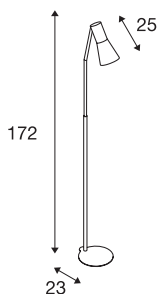

## PHELIA

stålampe, A60, sort, maks. 23 W

Ståarmaturn PHELIA finnes i flere fargevarianter. Den overbeviser med en elegant, kjegleformet armaturskjerm og rene linjer. armaturet i aluminium og stål har en integrert E27-sokkel som gjør at den egner seg til allbrukslyskilder, sparelyskilder og LED-lyskilder. Pullert PHELIA leveres med en ledning som har en integrert fotbryter og kan kobles direkte til strømmettet (230 V).

## TEKNISKE DATA

Art.nr.	146010
EL nummer	3248607
Sokkel	E27
Antall lyskilder	1
Svingområde	90 °
Horisontalt dreieområde	350 °
Drei- og svingbar	Roterbar og svingbar
IP-kode	IP 20
Slagfasthetsklasse	IK 03
Slagfasthet	0.35 Joule
Montering	Mobil
Primær merkespenning	220-240V ~50/60Hz
Kapslingsgrad	I
Systemeffekt	23 W
Farge	svart
Lysåpning	direkte
Lengde	24 cm
Bredde	20 cm
Høyde	172 cm
Nettvekt	6.36 kg
Bruttvekt	8.22 kg
BIG WHITE side	453