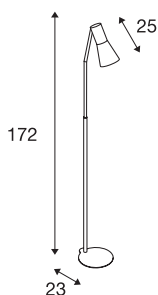

PHELIA

luminária de apoio, A60, preto, máx. 23W

A luminária de apoio PHELIA, disponível em várias cores, persuade pelo seu abajur cónico elegante e a sua aparência purista. A luminária fabricada em alumínio e aço adequa-se através do casquilho E27 integrado para lâmpadas incandescentes de uso geral, lâmpadas economizadoras de energia, bem como lâmpadas LED. A luminária de pé PHELIA é fornecida com um cabo com interruptor de pé integrado e está preparado para ligação direta a uma tensão de rede de 230 V.

DADOS TÉCNICOS

Ref. n.º	146010
Número de tomadas	1
Zona de abertura	90 °
Faixa de rotação horizontal	350 °
Giratório ou Articulável	Rotativo e giratório
IP Code	IP 20
Classe de resistência ao impacto	IK 03
Resistência ao impacto	0.35 Joule
Montagem	Móvel
Tensão nominal primária	220-240V ~50/60Hz
Classe de proteção	I
Potência	23 W
Cor	preto
Saída de luz	direto
Comprimento	24 cm
Largura	20 cm
Altura	172 cm
Peso líquido	6.285 kg
Peso bruto	8.234 kg
Página BIG WHITE	110