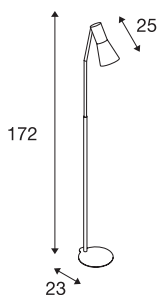

PHELIA

напольный светильник, A60, черный, макс.23 Вт

Напольный светильник PHELIA доступен в нескольких цветах, отличается элегантным конусным абажуром и пуристическим внешним видом. Благодаря установленному патрону E27 этот изготовленный из алюминия и стали светильник может использоваться как с обычными лампами, так и с энергосберегающими и со светодиодными источниками света. Благодаря наличию шнура питания со встроенным ножным переключателем этот напольный светильник можно напрямую подключать к сети напряжением 230V.

Технические характеристики

Тов. №	146010
Патрон	E27
Количество патронов	1
Диапазон изменения угла наклона от	90 °
Вертикальный диапазон изменения угла наклона от	350 °
С регулировкой наклона и поворота	С регулировкой угла наклона и возможностью вращения
IP Code	IP 20
Класс ударопрочности	IK 03
Ударопрочность	0.35 Joule
Сборка	Мобильный
Номинальное первичное напряжение	220-240V ~50/60Hz
Класс защиты	I
Мощность	23 W
Цвет	черный
Световое отверстие	прямой
Длина	24 cm
Ширина	20 cm
Высота	172 cm
Вес нетто	6.36 kg
вес брутто	8.22 kg
BIG WHITE Seite	453