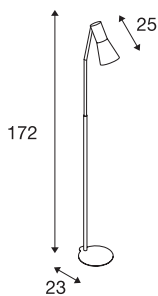

## PHELIA

samostoječa svetilka, A60, črna, maks. 23 W

Samostoječa svetilka PHELIA je na voljo v različnih barvah. Navdušila vas bo s svojim elegantnim stožčastim senčnikom in purističnim videzom. Svetilka narejena iz aluminija in jekla ima okov E27. Primerna je za običajne žarnice kot tudi za energijsko varčne žarnice in LED žarnice. PHELIA samostoječa svetilka vključuje napajalni vod z vgrajenim nožnim stikalom in jo lahko takoj priključite neposredno na omrežje z napetostjo 230V.

## TEHNIČNI PODATKI

Št. art.	146010
Okov	E27
Število okovov	1
Obseg nihanja	90 °
Vodoravno območje vrtenja	350 °
Vrtljivo ali nagibno	vrtljiva in zasučna
IP koda	IP 20
Kategorija odpornosti proti udarcem	IK 03
Odpornost proti udaru	0.35 Joule
Montaža	Mobilno
Primarna nazivna napetost	220-240V ~50/60Hz
Zaščitni razred	I
El. moč	23 W
Barva	črna
Svetenje	neposredno
Dolžina	24 cm
Širina	20 cm
Višina	172 cm
Neto teža	6.36 kg
Bruto teža	8.22 kg
BIG WHITE Stran	453

## Priporočilo za žarnico

1005303	A60 E27 , LED-svetilo, transparentno 7,5 W 2700 K CRI90 320°
1005302	A60 E27 , LED-svetilo, belo 13,2 W 2700 K CRI-90 220°
1005301	A60 E27 , LED-svetilo, belo 9 W 2700 K CRI90 220°
1005304	A60 E27 , LED-svetilo, v izgledu ledu 7,5 W 2700 K CRI90 320°