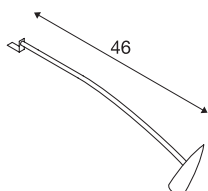

## DISPLAY ADL GU10/- QPAR51

krom, maks. 50 W, inkl. koblingsboks

DISPLAY 230V-displayspot som kan dreiebar og svinges. Monteringsbøylen er forbundet med hodet via en bøyd arm. armaturets GU10-sokkel gjør at den kan benyttes med LED- eller LED-lyskilder og er fleksibel i bruk. armaturet kobles direkte til 230 V nettspenning via ledningen og koblingsboksen.

### TEKNISKE DATA

Art.nr.	146332
EL nummer	3225223
Sokkel	GU10
Antall lyskilder	1
Svingområde	90 °
Horisontalt dreieområde	200 °
Drei- og svingbar	Roterbar og svingbar
IP-kode	IP 20
Montering	Utenpåliggende montering
Primær merkespenning	220-240V ~50/60Hz
Kapslingsgrad	II
Systemeffekt	50 W
Farge	krom
Lysåpning	direkte
Lengde	46 cm
Høyde	9 cm
Diameter	3.5 cm
Nettvekt	0.28 kg
Bruttovekt	0.388 kg
BIG WHITE side	389