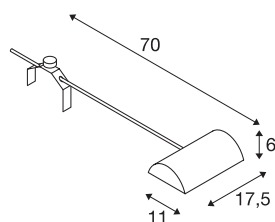

## NEPRO DISPLAY

**Wandleuchte, QT-DE12, silbergrau/chrom, max. 300W**

Dreh- und schwenkbare Hochvolt Displayleuchte NEPRO DISPLAY. Die aus Aluminium gefertigte Leuchte verfügt im Leuchtenkopf über eine R7s Fassung welche durch ein klares Glas abgedeckt ist. Die Montage erfolgt mittels im Lieferumfang befindlicher Displayklemme. Der elektrische Anschluss wird durch Zuleitung inklusive Schalter und Netzstecker direkt an 230V Netzspannung vorgenommen. Als weiteres Zubehör ist ein Rohrkit zur Befestigung an Rohren und Traversen mit einem Durchmesser von 32–42 mm erhältlich.

## TECHNISCHE DATEN

Art. Nr.	146472
Fassung	R7s 118mm
Leuchtmittel	QT-DE12
Anzahl Fassungen	1
Leuchtmittel inklusive	Nein
Schwenkbereich	90 °
Horizontaler Drehbereich	350 °
Dreh- oder Schwenkbar	rotary bar and tiltable
IP Code	IP 20
Schlagfestigkeitsklasse	IK 03
Schlagfestigkeit	0.35 Joule
Primäre Nennspannung	220-240V ~50/60Hz
Schutzklasse	I
Wattage	300 W
Farbe	grau
Lichtstärkeverteilung	symmetrisch
Lichtaustritt	direkt
Länge	70 cm
Breite	11 cm
Höhe	6 cm
Nettogewicht	1.227 kg
Bruttogewicht	1.709 kg