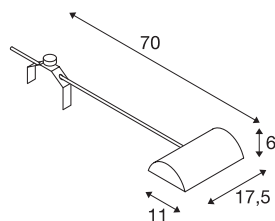

## NEPRO DISPLAY

spot sur tige intérieur, gris argent/chrome, R7s 118mm/QT-DE12, 300W max

Spot sur tige NEPRO DISPLAY 230V, orientable et inclinable. Ce luminaire en aluminium dispose d'une tête équipée d'une douille R7s recouverte de verre transparent. Le montage s'effectue avec l'étau inclus. Le raccordement électrique s'effectue directement sur la tension de secteur 230V à l'aide du câble, interrupteur et fiche inclus. Également disponible en accessoire : kit de fixation sur tubes de diamètre 32-42 mm.

## INFORMATIONS TECHNIQUES

Réf.	146472
Douille	R7s 118mm
Source	QT-DE12
Nombre de douilles	1
Lampes incluses	Non
Plage d'inclinaison	90 °
Plage de rotation horizontale	350 °
Orientable ou inclinable	Dispositif rotatif et pivotant
Code IP	IP 20
Classe de résistance aux chocs	IK 03
Résistance aux chocs	0.35 Joule
Tension nominale primaire	220-240V ~50/60Hz
Classe de protection	I
Puissance en watts	300 W
Coloris	gris
Répartition de l'intensité lumineuse	symétrique
Sortie lumineuse	direct
Longueur	70 cm
Largeur	11 cm
Hauteur	6 cm
Poids net	1.227 kg
Poids brut	1.709 kg

## Source Préconisée

1005288	QT DE12 R7S 118 mm , ampoule LED, transpa- rent, 15 W, 3000 K, IR- C90, 330°
---------	---