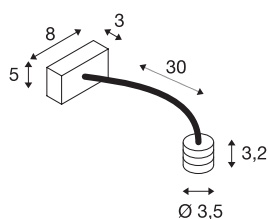

IVED GOOSE

applique intérieure, liseuse, gris argent, LED, 2,2W, 3000K

Spot sur tige LED de la gamme IVED GOOSE, à monter au mur ou au plafond. La patère et la tête du spot sont reliées par un bras flexible. Grâce à la PowerLED intégrée, ce luminaire convient à de nombreuses applications. Le raccordement électrique du luminaire disponible en plusieurs couleurs d'éclairage s'effectue directement sur la tension secteur 230V via l'alimentation LED intégrée. Une version avec boîte d'encastrement à interrupteur pour murs en maçonnerie et parois creuses est également disponible. Ce luminaire comprend des modules à LED intégrés.

INFORMATIONS TECHNIQUES

Réf.	146512
Code IP	IP20
Montage	En saillie
Détails de montage	Plafond, Applique
Tension nominale primaire	100-240V ~50/60Hz
Courant / tension secondaire	350 mA
Classe de protection	I
Puissance en watts	1.9 W
Hauteur du courant d'appel	15 A
Durée du courant d'appel	300 µs
Effet stroboscopique (SVM)	0
Lumen	110 lm
Température de couleur	3000 Kelvin
Angle de rayonnement	45 °
Coloris	gris
IRC	80
Données LXXBXX	L70B50
Durée de vie	30000 h
Sortie lumineuse	directement
Longueur	30 cm
Largeur	8 cm
Hauteur	5 cm

Source Lumineuse

1100374		Poids net	0.372 kg
		Poids brut	0.455 kg