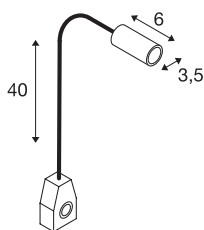

DIO FLEX PLUG

applique intérieure, chrome, LED, 3,8W, 3000K

Spot sur tige 230V de la gamme DIO FLEX PLUG. L'adaptateur et la tête du spot sont raccordés par un bras flexible. La particularité de cette gamme réside dans la simplicité de raccordement à la prise. La douille GX53 intégrée et l'interrupteur permettent d'utiliser le luminaire orientable pour de nombreuses applications. Branchement électrique du luminaire directement sur tension secteur 230V. Des versions à douille GU10 ou pouvant recevoir des LED sont également disponibles.

INFORMATIONS TECHNIQUES

Réf. :	146672
Tension nominale primaire	220-240V ~50/60Hz mA/V
Courant secondaire / tension secondaire	350mA
Longueur	47.8 cm
Diamètre	3.5 cm
Poids net	0.324 kg
Poids brut	0.374 kg
Code IP	IP 20
Classe de protection	I
Montage	Mobile
Puissance en watts	1.9 W
Lumen	80 lm
Température de couleur	3000 Kelvin
Angle de rayonnement	20 °
Coloris	chrome
IRC	80
Données LXXBXX	L70B50
Durée de vie	30000 h