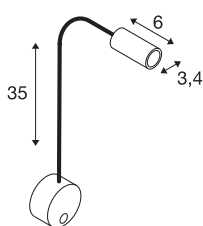

DIO FLEX PLATE

applique intérieure, liseuse, chrome, LED, 1,9W, 4000-K, avec interrupteur

Spot sur tige pour montage mural de la gamme DIO FLEX PLATE. La patère et la tête du spot sont raccordées par un bras flexible. Doté d'une PowerLED intégrée et d'un interrupteur, le luminaire individuel orientable convient à de nombreuses applications. Le raccordement électrique du luminaire disponible en plusieurs couleurs d'éclairage s'effectue directement sur la tension secteur 230V via l'alimentation LED intégrée. Une version pour lampes halogènes 230V est également disponible comme alternative. Ce luminaire comprend des modules à LED intégrés.

INFORMATIONS TECHNIQUES

Réf.	146680
Code IP	IP20
Montage	En saillie
Détails de montage	Applique
Tension nominale primaire	100-240V ~50/60Hz
Courant / tension secondaire	350 mA
Classe de protection	I
Puissance en watts	1.9 W
Température ambiante minimale	-20 °C
Température ambiante maximale	45 °C
Effet stroboscopique (SVM)	0
Lumen	100 lm
Température de couleur	4000 Kelvin
Angle de rayonnement	45 °
Coloris	gris
IRC	80
Données LXXBXX	L70B50
Durée de vie	30000 h
Sortie lumineuse	directement
Longueur	49.8 cm
Diamètre	9 cm
Poids net	0.521 kg

Source Lumineuse

916340		Poids brut	0.598 kg
--------	---	------------	----------