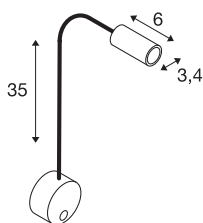

## DIO FLEX PLATE

nástěnné svítidlo, Power LED 1 W, 3000K, chrom

Svítidlo nad obrazy LED pro nástěnnou montáž řady DIO FLEX PLATE je s rozetou a hlavou spojeno pomocí ohebného ramena. Díky namontovaným PowerLED i přepínači je individuálně nastavované svítidlo vhodné pro mnoho aplikací. Svítidlo dostupné s několika barvami světla se připojí přímo k síťovému napětí 230 V pomocí vestavěného ovladače LED. Jako alternativa je k dispozici verze pro vysokonapěťové halogenové žárovky. Toto svítidlo obsahuje vestavěné žárovky LED.

## TECHNICKÁ DATA

Č. výrobku	146682
Kód IP	IP 20
Montáž	Nástavba
Podrobnosti montáže	Stěna
Primární jmenovité napětí	100-240V ~50/60Hz
Sekundární proud / napětí	350 mA
Třída ochrany	I
Příkon	1.9 W
Minimální teplota prostředí	-20 °C
Maximální teplota prostředí	45 °C
Stroboskopický efekt (SVM)	0
Lumen	100 lm
Teplota barvy světla	3000 Kelvin
Úhel záření	45 °
Barva	chrom
CRI	80
Data LXXBXX	L70B50
Životnost	30000 h
Výstup světla	přímé
Délka	49.8 cm
Průměr	9 cm
Hmotnost netto	0.517 kg

## Světelného Zdroje

916380		<b>Celková hmotnost</b>	0.587 kg
		<b>BIG WHITE strana</b>	387