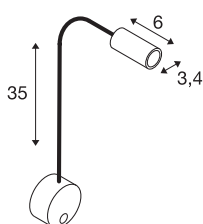

DIO FLEX PLATE

applique intérieure, liseuse, chrome, LED, 1,9W, 3000-K, avec interrupteur

Spot sur tige pour montage mural de la gamme DIO FLEX PLATE. La patère et la tête du spot sont raccordées par un bras flexible. Doté d'une PowerLED intégrée et d'un interrupteur, le luminaire individuel orientable convient à de nombreuses applications. Le raccordement électrique du luminaire disponible en plusieurs couleurs d'éclairage s'effectue directement sur la tension secteur 230V via l'alimentation LED intégrée. Une version pour lampes halogènes 230V est également disponible comme alternative. Ce luminaire comprend des modules à LED intégrés.

INFORMATIONS TECHNIQUES

Réf.	146682
Code IP	IP 20
Montage	En saillie
Détails de montage	Applique
Tension nominale primaire	100-240V ~50/60Hz
Courant / tension secondaire	350 mA
Classe de protection	I
Puissance en watts	1.9 W
Température ambiante minimale	-20 °C
Température ambiante maximale	45 °C
Effet stroboscopique (SVM)	0
Lumen	100 lm
Température de couleur	3000 Kelvin
Angle de rayonnement	45 °
Coloris	chrome
IRC	80
Données LXXBXX	L70B50
Durée de vie	30000 h
Sortie lumineuse	directement
Longueur	49.8 cm
Diamètre	9 cm
Poids net	0.517 kg

Source Lumineuse

916380		Poids brut	0.587 kg
		Page du BIG WHITE	387