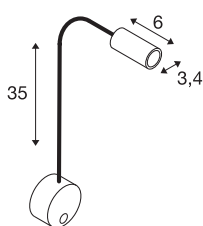

DIO FLEX PLATE

applique intérieure, liseuse, chrome, LED, 1,9W, 3000-K, avec interrupteur

Spot sur tige pour montage mural de la gamme DIO FLEX PLATE. La patère et la tête du spot sont raccordées par un bras flexible. Doté d'une PowerLED intégrée et d'un interrupteur, le luminaire individuel orientable convient à de nombreuses applications. Le raccordement électrique du luminaire disponible en plusieurs couleurs d'éclairage s'effectue directement sur la tension secteur 230V via l'alimentation LED intégrée. Une version pour lampes halogènes 230V est également disponible comme alternative. Ce luminaire comprend des modules à LED intégrés.

INFORMATIONS TECHNIQUES

Réf.	146682
Code IP	IP 20
Montage	En saillie
Détails de montage	Applique
Tension nominale primaire	100-240V ~50/60Hz
Courant / tension secondaire	350 mA
Classe de protection	I
Puissance en watts	1.9 W
Température ambiante minimale	-20 °C
Température ambiante maximale	45 °C
Effet stroboscopique (SVM)	0
Lumen	100 lm
Température de couleur	3000 Kelvin
Angle de rayonnement	45 °
Coloris	chrome
IRC	80
Données LXXBXX	L70B50
Durée de vie	30000 h
Sortie lumineuse	directement
Longueur	49.8 cm
Diamètre	9 cm
Poids net	0.517 kg

Source Lumineuse

916380		Poids brut	0.587 kg
		Page du BIG WHITE	387