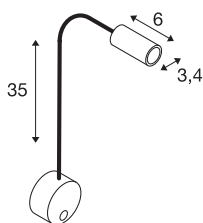

DIO FLEX PLATE

veggarmatur, power LED 1 W, 3000 K, krom,

LED displayarmatur for veggmontering fra DIO FLEX PLATE-serien, der rosett og hode er forbundet via en fleksibel arm. Den monterte PowerLED-en og bryteren gjør at armaturet kan tilpasses individuelt og er fleksibel i bruk. armaturet finnes med lys i flere fargevarianter. På grunn av den integrerte ballasten kan armaturet kobles direkte til 230 nettspenning. Alternativt finnes det også en versjon tilgjengelig for 230V-LED-lyskilder. Denne armaturet inneholder integrerte LED-lyskilder.

TEKNISKE DATA

Art.nr.	146682
EL nummer	3248663
IP-kode	IP 20
Montering	Utenpåliggende montering
Montering detaljer	Vegg
Primær merkespenning	100-240V ~50/60Hz
Sekundær strøm / spenning	350 mA
Kapslingsgrad	I
Systemeffekt	1.9 W
Minimal omgivelsestemperatur	-20 °C
Maksimal omgivelsestemperatur	45 °C
Strobeeffekt (SVM)	0
Lysytelse	100 lm
Lysfargetemperatur	3000 Kelvin
Spredningsvinkel	45 °
Farge	krom
CRI	80
LXXBXX-data	L70B50
Levetid	30000 h
Lysåpning	direkte
Lengde	49.8 cm
Diameter	9 cm

Lyskilde

916380		Nettovekt	0.517 kg
		Bruttovekt	0.587 kg
		BIG WHITE side	387