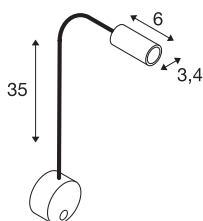

## DIO FLEX PLATE

wandarmatuur, Power LED 1W, 3000K, chroom,

LED displaylamp voor wandmontage uit de DIO FLEX PLATE reeks waarbij rozet en kop via een flexibele arm met elkaar verbonden zijn. Door de gemonteerde Power-LED en de schakelaar is de individueel te richten lamp breed inzetbaar. De in meerdere lichtkleuren beschikbare lamp wordt via de geïnstalleerde LED-driver rechtstreeks aangesloten op 230V netspanning. Als alternatief is er een versie voor hoogvolt halogeenlampen verkrijgbaar. Deze lamp bevat ingebouwde LED-lampen. De LED-lampen in de lamp kunnen niet worden vervangen.

## TECHNISCHE GEGEVENS

Art.nr.	146682
IP-code	IP 20
Montage	opbouw
Montagebeschrijving	wand
Primaire nominale spanning	100-240V ~50/60Hz
Secundaire stroom/spanning	350 mA
Beschermingsklasse	I
Wattage	1.9 W
minimale omgevingstemperatuur	-20 °C
maximale omgevingstemperatuur	45 °C
Stroboscopisch effect (SVM)	0
Lumen	100 lm
Lichtkleurtemperatuur	3000 Kelvin
Stralingshoek	45 °
Kleur	chroom
CRI	80
LXXBXX-gegevens	L70B50
Levensduur	30000 h
Lichtuitlaat	direct
Lengte	49.8 cm
Diameter	9 cm
Nettogewicht	0.517 kg

## Lichtbron

916380		<b>Brutogewicht</b>	0.587 kg
		<b>BIG WHITE pagina</b>	387