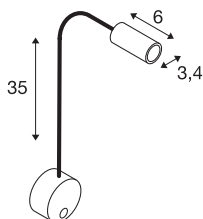

## DIO FLEX PLATE

lampa ścienna, Power LED 1W, 3000K, chrom

Lampa ekspozycyjna LED do montażu na ścianie z serii DIO FLEX PLATE, w której rozeta i głowica są połączone elastycznym ramieniem. Zamontowana dioda PowerLED i wyłącznik sprawiają, że ta indywidualnie ustawiana lampa nadaje się do wielu zastosowań. Lampę dostępną z kilkoma barwami światła podłącza się bezpośrednio do napięcia sieciowego 230 V za pomocą zainstalowanego zasilacza LED. Jako alternatywa dostępna jest wersja do wysokonapięciowych żarówek halogenowych. Ta lampa zawiera wbudowane źródła światła LED.

## DANE TECHNICZNE

|                               |                   |
|-------------------------------|-------------------|
| Nr artykułu                   | 146682            |
| Kod IP                        | IP 20             |
| Montaż                        | Wersja natynkowa  |
| Szczegóły dotyczące montażu   | Wersja ścienna    |
| Pierwotne napięcie znamionowe | 100-240V ~50/60Hz |
| Prąd / napięcie wtórny        | 350 mA            |
| Klasy ochrony                 | I                 |
| Wydajność                     | 1.9 W             |
| Temperatura otoczenia         | -20 °C            |
| Temperatura otoczenia         | 45 °C             |
| Efekt stroboskopowy (SVM)     | 0                 |
| Strumień świetlny             | 100 lm            |
| Temperatura barwy światła     | 3000 Kelvin       |
| Kąt połowiczny rozpraszania   | 45 °              |
| Kolor                         | chrom             |
| CRI                           | 80                |
| Dane LXXBXX                   | L70B50            |
| Okres użytkowania             | 30000 h           |
| Emisja światła                | Bezpośredni       |
| Długość                       | 49.8 cm           |
| średnica                      | 9 cm              |
| Waga netto                    | 0.517 kg          |