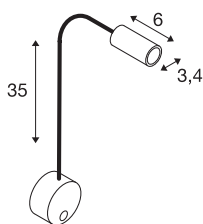

DIO FLEX PLATE

stenska svetilka, Power LED 1 W, 3000 K, krom

LED svetilka za table in stene za montažo na steno DIO FLEX PLATE linije ima rozeto in glavo povezani z upogljivo roko. Svetilka ima nameščeno PowerLED žarnico in stikalo za usmerjanje svetilke po meri. Svetilko, ki je na voljo v različnih barvah svetlobe, priključite prek nameščenega LED gonilnika neposredno na omrežje z napetostjo 230 V. Na voljo imate tudi različico za uporabo visokonapetostnih halogenskih žarnic. Ta svetilka vsebuje vgrajene LED žarnice.

TEHNIČNI PODATKI

Št. art.	146682
IP koda	IP 20
Montaža	Nadgradnja
Podrobnosti montaže	Stena
Primarna nazivna napetost	100-240V ~50/60Hz
Sekundarni tok / napetost	350 mA
Zaščitni razred	I
El. moč	1.9 W
minimalna temperatura okolja	-20 °C
maksimalna temperatura okolja	45 °C
Stroboskopski učinek (SVM)	0
Lumni	100 lm
Barvna temperatura	3000 Kelvin
Kot sevanja	45 °
Barva	krom
CRI	80
LXXBXX podatki	L70B50
Življenjska doba	30000 h
Svetenje	neposredno
Dolžina	49.8 cm
Premer	9 cm
Neto teža	0.517 kg

Svetlobnega Vira

916380		Bruto teža	0.587 kg
		BIG WHITE Stran	387