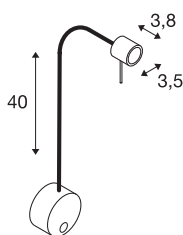

## DIO FLEX PLATE

applique intérieure, liseuse, chrome, GU10/QPAR51, 50W max, avec interrupteur

Spot sur tige 230V pour montage mural de la gamme DIO FLEX PLATE. La patère et la tête du spot sont raccordées par un bras flexible. L'interrupteur intégré permet d'utiliser le luminaire individuel orientable pour de nombreuses applications. Le raccordement électrique du luminaire s'effectue directement sur la tension secteur 230V. Une version LED est disponible comme alternative.

## INFORMATIONS TECHNIQUES

Réf.	146692
Douille	GU10
Nombre de douilles	1
Orientable ou inclinable	Dispositif rotatif et pivotant
Code IP	IP 20
Montage	En saillie
Détails de montage	Applique
Tension nominale primaire	220-240V ~50/60Hz
Classe de protection	I
Puissance en watts	50 W
Coloris	chrome
Sortie lumineuse	direct
Longueur	52.8 cm
Largeur	9 cm
Poids net	0.438 kg
Poids brut	0.501 kg
Page du BIG WHITE	387

## Accessoires

151049	LIGHT EYE® 90 , an- neau déco Ø 5,7 cm, in- térieur, chrome
--------	-------------------------------------------------------------------