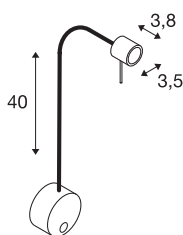

## DIO FLEX PLATE

applique intérieure, liseuse, chrome, GU10/QPAR51, 50W max, avec interrupteur

Spot sur tige 230V pour montage mural de la gamme DIO FLEX PLATE. La patère et la tête du spot sont raccordées par un bras flexible. L'interrupteur intégré permet d'utiliser le luminaire individuel orientable pour de nombreuses applications. Le raccordement électrique du luminaire s'effectue directement sur la tension secteur 230V. Une version LED est disponible comme alternative.

## INFORMATIONS TECHNIQUES

Réf. :	146692
Douille	GU10
Source	QPAR51
Nombre de douilles	1
Lampes incluses	Non
Tension nominale primaire	220-240V ~50/60Hz mA/V
Longueur	52.8 cm
Largeur	9 cm
Poids net	0.439 kg
Poids brut	0.5 kg
Code IP	IP 20
Classe de protection	I
Montage	En saillie
Détails de montage	Applique
Puissance en watts	50 W
Coloris	chrome
Page du BIG WHITE	228

## Accessoires

151049	LIGHT EYE® 90 , an- neau déco Ø 5,7 cm, in- térieur, chrome
--------	---