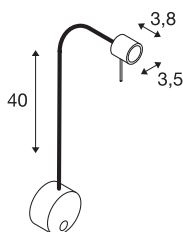

DIO FLEX PLATE

veggarmatur, GU10/QPAR51, krom, maks. 50 W

230V-displayarmatur for veggmontering fra DIO FLEX PLATE-serien, der rosett og hode er forbundet via en fleksibel arm. armaturets bryter gjør at den kan tilpasses individuelt og er fleksibel i bruk. armaturet kobles direkte til strømnettet (230 V). Alternativt finnes armaturet som LED-versjon.

TEKNISKE DATA

Art.nr.	146692
EL nummer	3248648
Sokkel	GU10
Antall lyskilder	1
Drei- og svingbar	Roterbar og svingbar
IP-kode	IP 20
Montering	Utenpåliggende montering
Montering detaljer	Vegg
Primær merkespenning	220-240V ~50/60Hz
Kapslingsgrad	I
Systemeffekt	50 W
Farge	krom
Lysåpning	direkte
Lengde	52.8 cm
Bredde	9 cm
Nettvekt	0.438 kg
Bruttovekt	0.501 kg
BIG WHITE side	387