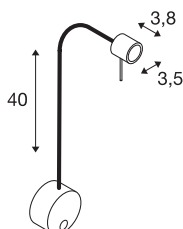

## DIO FLEX PLATE

luminária de parede, QPAR51, cromado, máx. 50W

Luminária de expositor de alta voltagem para montagem de parede da série DIO FLEX PLATE, na qual a roseta e a cabeça estão unidos por um braço flexível. Devido ao interruptor montado, a luminária individualmente orientável é adequada para inúmeras utilizações. A ligação elétrica da luminária é efetuada diretamente a uma tensão de rede de 230V. Como alternativa, está disponível uma versão LED.

## DADOS TÉCNICOS

Ref. n.º	146692
Número de tomadas	1
Giratório ou Articulável	Rotativo e giratório
IP Code	IP 20
Montagem	Montagem à superfície
Pormenores da montagem	Parede
Tensão nominal primária	220-240V ~50/60Hz
Classe de proteção	I
Potência	50 W
Cor	cromado
Saída de luz	direto
Comprimento	52.8 cm
Largura	9 cm
Peso líquido	0.442 kg
Peso bruto	0.502 kg
Página BIG WHITE	228