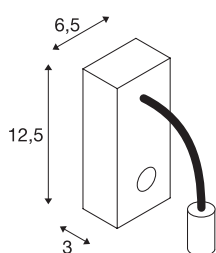

PIPOFLEX

applique intérieure, liseuse, noir, LED, 4,3W, 3000K, avec interrupteur

L'applique LED 230V moderne de la gamme PIPOFLEX séduit par son design clair et fonctionnel. La puissante LED dans la tête du luminaire est reliée à la patère via un tube flexible recouvert de caoutchouc. L'interrupteur intégré dans la patère permet d'utiliser le luminaire individuel orientable pour de nombreuses applications. Le luminaire PIPOFLEX, disponible dans un grand nombre de couleurs de boîtiers, est idéal pour de nombreux domaines d'applications. Le raccordement électrique s'effectue directement sur la tension secteur 230V grâce à l'alimentation intégrée. Ce luminaire comprend des modules à LED intégrés.

INFORMATIONS TECHNIQUES

Réf.	146700
Code IP	IP20
Montage	En saillie
Détails de montage	Applique
Tension nominale primaire	220-240V ~50/60Hz
Courant / tension secondaire	850 mA
Classe de protection	I
Puissance en watts	4 W
Effet stroboscopique (SVM)	0
Lumen	250 lm
Température de couleur	3000 Kelvin
Angle de rayonnement	35 °
Coloris	noir
IRC	80
Données LXXBXX	L70B50
Durée de vie	35000 h
Sortie lumineuse	directement
Risk Group	2
Longueur	23 cm
Largeur	6.5 cm
Hauteur	12.5 cm
Poids net	0.395 kg