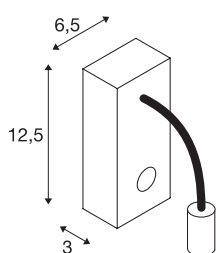

PIPOFLEX

applique intérieure, liseuse, blanc, LED, 4,3W, 3000K, avec interrupteur

L'applique LED 230V moderne de la gamme PIPOFLEX séduit par son design clair et fonctionnel. La puissante LED dans la tête du luminaire est reliée à la patère via un tube flexible recouvert de caoutchouc. L'interrupteur intégré dans la patère permet d'utiliser le luminaire individuel orientable pour de nombreuses applications. Le luminaire PIPOFLEX, disponible dans un grand nombre de couleurs de boîtiers, est idéal pour de nombreux domaines d'applications. Le raccordement électrique s'effectue directement sur la tension secteur 230V grâce à l'alimentation intégrée. Ce luminaire comprend des modules à LED intégrés.

INFORMATIONS TECHNIQUES

Réf. :	146701
Tension nominale primaire	220-240V ~50/60Hz mA/V
Courant secondaire / tension secondaire	850mA
Longueur	23 cm
Largeur	6.5 cm
Hauteur	12.5 cm
Poids net	0.355 kg
Poids brut	0.451 kg
Code IP	IP 20
Classe de protection	I
Montage	En saillie
Détails de montage	Applique
Puissance en watts	4 W
Lumen	250 lm
Température de couleur	3000 Kelvin
Angle de rayonnement	35 °
Coloris	blanc
IRC	80
Données LXXBXX	L70B50
Durée de vie	35000 h