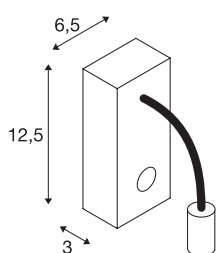

PIPOFLEX

applique intérieure, liseuse, chrome, LED, 4,3W, 3000-K, avec interrupteur

L'applique LED 230V moderne de la gamme PIPOFLEX séduit par son design clair et fonctionnel. La puissante LED dans la tête du luminaire est reliée à la patère via un tube flexible recouvert de caoutchouc. L'interrupteur intégré dans la patère permet d'utiliser le luminaire individuel orientable pour de nombreuses applications. Le luminaire PIPOFLEX, disponible dans un grand nombre de couleurs de boîtiers, est idéal pour de nombreux domaines d'applications. Le raccordement électrique s'effectue directement sur la tension secteur 230V grâce à l'alimentation intégrée. Ce luminaire comprend des modules à LED intégrés.

INFORMATIONS TECHNIQUES

Réf.	146704
Code IP	IP20
Montage	En saillie
Détails de montage	Applique
Tension nominale primaire	220-240V ~50/60Hz
Courant / tension secondaire	850 mA
Classe de protection	I
Puissance en watts	4 W
Effet stroboscopique (SVM)	0
Lumen	250 lm
Température de couleur	3000 Kelvin
Angle de rayonnement	35 °
Coloris	argent
IRC	80
Données LXXBXX	L70B50
Durée de vie	35000 h
Sortie lumineuse	directement
Longueur	23 cm
Largeur	6.5 cm
Hauteur	12.5 cm
Poids net	0.355 kg
Poids brut	0.45 kg