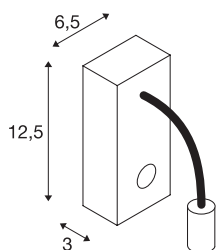

PIPOFLEX

nástěnné svítidlo, LED, 3000K, zelené

Moderní vysokonapěťové nástěnné svítidlo LED řady PIPOFLEX přesvědčí jednoduchým a funkčním designem. Výkonná LED v hlavě svítidla je pomocí ohebné trubky pokryté pryží spojeno s rozetou. Díky vypínači nacházejícím se na rozetě lze svítidlo individuálně vyrovnat a je vhodné pro mnoho aplikací. Pouzdro svítidla PIPOFLEX je dostupné v různých moderních barvách, svítidlo je určeno pro mnoho aplikací. Svítidlo se připojí přímo k síťovému napětí 230 V pomocí vestavěného ovladače. Toto svítidlo obsahuje vestavěné žárovky LED.

TECHNICKÁ DATA

Č. výrobku	146705
Kód IP	IP 20
Montáž	Nástavba
Podrobnosti montáže	Stěna
Primární jmenovité napětí	220-240V ~50/60Hz
Sekundární proud / napětí	266 mA
Třída ochrany	I
Příkon	4.3 W
Lumen	200 lm
Teplota barvy světla	3000 Kelvin
Úhel záření	35 °
Barva	zelená
CRI	80
Data LXXBXX	L70B50
Životnost	35000 h
Svítivost	rotačně symetrický
Výstup světla	přímé
Risk Group	2
Délka	23 cm
Výška	12.5 cm
Hmotnost netto	0.309 kg
Celková hmotnost	0.389 kg