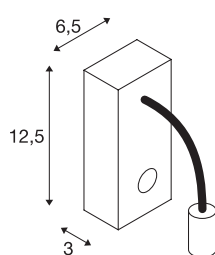

PIPOFLEX

luminaria de pared, led, 3000 K, verde

La moderna luminaria de pared led de alta tensión de la serie PIPOFLEX convence por su diseño claro y funcional. El potente led en el cabezal de la luminaria está unido al rosetón a través de un tubo flexible revestido de caucho. Gracias al interruptor que se encuentra en el rosetón, la luminaria orientable de manera individual es apta para muchas aplicaciones. Disponible con una caja en una gran variedad de modernos colores, PIPOFLEX se ofrece para muchos ámbitos de aplicación. La conexión eléctrica se realiza directamente a la tensión eléctrica de 230 V gracias al controlador incorporado. Esta luminaria contiene ledes incorporados.

Datos técnicos

Art. N.º	146705
Código IP	IP 20
Montaje	Superficie
Detalles de montaje	Pared
Voltaje nominal primario	220-240V ~50/60Hz
Corriente eléctrica / Tensión secundaria	266 mA
Clase de protección	I
Potencia	4.3 W
Flujo luminoso	200 lm
Temperatura del color de la luz	3000 Kelvin
Semiángulo de dispersión	35 °
Color	verde
IRC	80
Datos LXXBXX	L70B50
Vida útil	35000 h
Distribución de la intensidad luminosa	de rotación simétrica
Salida de la luz	Directa
Risk Group	2
Longitud	23 cm
Altura	12.5 cm
Peso neto	0.309 kg
Peso bruto	0.389 kg