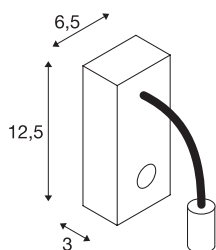

## PIPOFLEX

vegglampe, LED, 3000 K, grønn

Den moderne 230V-LED-veggarmaturet i PIPOFLEX-serien begeistrer med sin klare og funksjonelle design. Den effektsterke LED-en i armaturhodet er forbundet med rosetten via et gummiinnkapslet fleksibelt rør. armaturets bryter, som befinner seg på rosetten, gjør at den kan tilpasses individuelt og er fleksibel i bruk. Fås i mange moderne farger, slik at PIPOFLEX kan brukes til mange bruksområder. Den integrerte driveren gjør at armaturet kan kobles direkte til 230 V nettspenning. Denne armaturet inneholder integrerte LED-lyskilder.

## TEKNISKE DATA

Art.nr.	146705
IP-kode	IP 20
Montering	Utenpåliggende montering
Montering detaljer	Vegg
Primær merkespenning	220-240V ~50/60Hz
Sekundær strøm / spenning	266 mA
Kapslingsgrad	I
Systemeffekt	4.3 W
Lysytelse	200 lm
Lysfargetemperatur	3000 Kelvin
Spredningsvinkel	35 °
Farge	grønn
CRI	80
LXXBXX-data	L70B50
Levetid	35000 h
Lysstyrkefordeling	rotasjonssymmetrisk
Lysåpning	direkte
Risikogruppe	2
Lengde	23 cm
Høyde	12.5 cm
Nettvekt	0.309 kg
Bruttovekt	0.389 kg