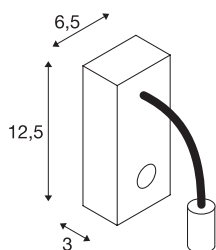

PIPOFLEX

wandarmatuur, LED, 3000K, groen

Het moderne hoogvolt LED wandarmatuur uit de PIPOFLEX reeks overtuigt door zijn helder en functioneel design. De krachtige LED in de spot is via een met rubber beklede flexibele buis verbonden met de rozet. Door de schakelaar op de rozet is de individueel te richten lamp breed inzetbaar. De in diverse moderne behuizingskleuren beschikbare PIPOFLEX is voor vele toepassingen geschikt. Met behulp van de geïnstalleerde driver wordt het armatuur rechtstreeks aangesloten op 230V netspanning. Dit armatuur bevat ingebouwde LED-lampen.

TECHNISCHE GEGEVENS

Art.nr.	146705
IP-code	IP 20
Montage	opbouw
Montagebeschrijving	wand
Primaire nominale spanning	220-240V ~50/60Hz
Secundaire stroom/spanning	266 mA
Beschermingsklasse	I
Wattage	4.3 W
Lumen	200 lm
Lichtkleurtemperatuur	3000 Kelvin
Stralingshoek	35 °
Kleur	groen
CRI	80
LXXBXX-gegevens	L70B50
Levensduur	35000 h
Lichtsterkteverdeling	rotatiesymmetrisch
Lichtuitlaat	direct
Risk Group	2
Lengte	23 cm
Hoogte	12.5 cm
Nettogewicht	0.309 kg
Brutogewicht	0.389 kg