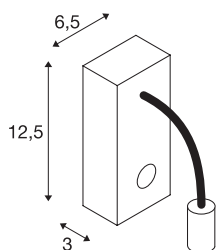

## PIPOFLEX

stenska svetilka, LED, 3000 K, zelena

Sodobna visokonapetostna LED stenska svetilka linije PIPOFLEX vas bo navdušila s svojim čistim in uporabnim dizajnom. Zmogljiva LED žarnica v glavi svetilke je pritrjena na rozeto prek gibke cevi z gumijasto prevleko. Svetilka ima na rozeti stikalo in jo lahko usmerjate po želji, zato je vsestransko uporabna. Svetilka PIPOFLEX je na voljo z ohišji v različnih sodobnih barvah, zato je uporabna za različne namene. Deluje prek vgrajenega gonilnika neposredno na omrežju z napetostjo 230 V. Ta svetilka vsebuje vgrajene LED žarnice.

## TEHNIČNI PODATKI

|                           |                    |
|---------------------------|--------------------|
| Št. art.                  | 146705             |
| IP koda                   | IP 20              |
| Montaža                   | Nadgradnja         |
| Podrobnosti montaže       | Stena              |
| Primarna nazivna napetost | 220-240V ~50/60Hz  |
| Sekundarni tok / napetost | 266 mA             |
| Zaščitni razred           | I                  |
| El. moč                   | 4.3 W              |
| Lumini                    | 200 lm             |
| Barvna temperatura        | 3000 Kelvin        |
| Kot sevanja               | 35 °               |
| Barva                     | zelena             |
| CRI                       | 80                 |
| LXXBXX podatki            | L70B50             |
| Življenjska doba          | 35000 h            |
| Razporeditev svetilnosti  | simetrično vrtenje |
| Svetenje                  | neposredno         |
| Risk Group                | 2                  |
| Dolžina                   | 23 cm              |
| Višina                    | 12.5 cm            |
| Neto teža                 | 0.309 kg           |
| Bruto teža                | 0.389 kg           |