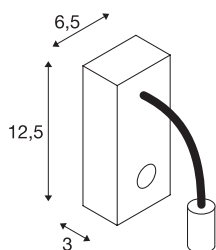

PIPOFLEX Väggarmatur

grön, 4W LED, 3000K

Den moderna högspännings-LED-vägglampan från PIPOFLEX-serien imponerar med sin tydliga och funktionella design. Den kraftfulla lysdioden i armaturens huvud är ansluten till rosetten via ett gummibelagt flexibelt rör. Strömbrytaren på rosetten gör den individuellt justerbara armaturen lämplig för många användningsområden. PIPOFLEX finns i en mängd olika moderna färger och passar därmed för många användningsområden. Den elektriska anslutningen sker direkt till 230 V nätspänning via det inbyggda drivdonet. Denna armatur innehåller inbyggda LED-lampor.

Art. Nej.	146705
IP-kod	IP20
Monteringsdetaljer	Utanpåliggande
Monteringsdetaljer	Vägg
Primär nominell spänning	220-240V ~50/60Hz
Sekundär ström/spänning	266 mA
Skyddsklass	I
Watt	4.3 W
Lumen	200 lm
Ljusets färgtemperatur	3000 Kelvin
Strålningsvinkel	35 °
Färg	grön
CRI	80
LXXBXX Data	L70B50
Livslängd	35000 h
Fördelning av ljusintensitet	rotationssymmetriskt
Ljusemission	direkt
Riskgrupp	2
Längd	23 cm
höjd	12.5 cm
Netto vikt	0.309 kg
Bruttovikt	0.389 kg