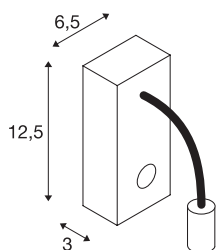

PIPOFLEX

nástěnné svítidlo, LED, 3000K, červené

Moderní vysokonapěťové nástěnné svítidlo LED řady PIPOFLEX přesvědčí jednoduchým a funkčním designem. Výkonná LED v hlavě svítidla je pomocí ohebné trubky pokryté pryží spojeno s rozetou. Díky vypínači nacházejícím se na rozetě lze svítidlo individuálně vyrovnat a je vhodné pro mnoho aplikací. Pouzdro svítidla PIPOFLEX je dostupné v různých moderních barvách, svítidlo je určeno pro mnoho aplikací. Svítidlo se připojí přímo k síťovému napětí 230 V pomocí vestavěného ovladače. Toto svítidlo obsahuje vestavěné žárovky LED.

TECHNICKÁ DATA

Č. výrobku	146706
Kód IP	IP 20
Montáž	Nástavba
Podrobnosti montáže	Stěna
Primární jmenovité napětí	220-240V ~50/60Hz
Sekundární proud / napětí	266 mA
Třída ochrany	I
Příkon	4.3 W
Lumen	200 lm
Teplota barvy světla	3000 Kelvin
Úhel záření	35 °
Barva	červená
CRI	80
Data LXXBXX	L70B50
Životnost	35000 h
Svítivost	rotačně symetrický
Výstup světla	přímé
Risk Group	2
Délka	23 cm
Výška	12.5 cm
Hmotnost netto	0.319 kg
Celková hmotnost	0.427 kg