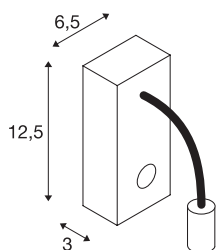

PIPOFLEX

vegglampe, LED, 3000 K, rød

Den moderne 230V-LED-veggarmaturet i PIPOFLEX-serien begeistrer med sin klare og funksjonelle design. Den effektsterke LED-en i armaturhodet er forbundet med rosetten via et gummiinnkapslet fleksibelt rør. armaturets bryter, som befinner seg på rosetten, gjør at den kan tilpasses individuelt og er fleksibel i bruk. Fås i mange moderne farger, slik at PIPOFLEX kan brukes til mange bruksområder. Den integrerte driveren gjør at armaturet kan kobles direkte til 230 V nettspenning. Denne armaturet inneholder integrerte LED-lyskilder.

TEKNISKE DATA

Art.nr.	146706
IP-kode	IP 20
Montering	Utenpåliggende montering
Montering detaljer	Vegg
Primær merkespenning	220-240V ~50/60Hz
Sekundær strøm / spenning	266 mA
Kapslingsgrad	I
Systemeffekt	4.3 W
Lysytelse	200 lm
Lysfargetemperatur	3000 Kelvin
Spredningsvinkel	35 °
Farge	rød
CRI	80
LXXBXX-data	L70B50
Levetid	35000 h
Lysstyrkefordeling	rotasjonssymmetrisk
Lysåpning	direkte
Risikogruppe	2
Lengde	23 cm
Høyde	12.5 cm
Nettvekt	0.319 kg
Bruttovekt	0.427 kg