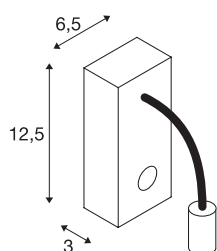

### Технические характеристики

Тов. №	146706
IP Code	IP 20
Сборка	Накладной
Детали сборки	Стена
Номинальное первичное напряжение	220-240V ~50/60Hz
Вторичный ток / напряжение	266 mA
Класс защиты	I
Мощность	4.3 W
Световой поток	200 lm
Цветовая температура	3000 Kelvin
Половинный угол	35 °
Цвет	красный
CRI	80
LXXVXX Данные	L70B50
Срок службы	35000 h
Распределение силы света	с симметрией относительно оси вращения
Световое отверстие	прямой
Risk Group	2
Длина	23 cm
Высота	12.5 cm
Вес нетто	0.319 kg
вес брутто	0.427 kg