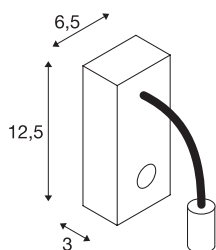

## PIPOFLEX

stenska svetilka, LED, 3000 K, rdeča

Sodobna visokonapetostna LED stenska svetilka linije PIPOFLEX vas bo navdušila s svojim čistim in uporabnim dizajnom. Zmogljiva LED žarnica v glavi svetilke je pritrjena na rozeti prek gibke cevi z gumijasto prevleko. Svetilka ima na rozeti stikalo in jo lahko usmerjate po želji, zato je vsestransko uporabna. Svetilka PIPOFLEX je na voljo z ohišji v različnih sodobnih barvah, zato je uporabna za različne namene. Deluje prek vgrajenega gonilnika neposredno na omrežju z napetostjo 230 V. Ta svetilka vsebuje vgrajene LED žarnice.

## TEHNIČNI PODATKI

Št. art.	146706
IP koda	IP 20
Montaža	Nadgradnja
Podrobnosti montaže	Stena
Primarna nazivna napetost	220-240V ~50/60Hz
Sekundarni tok / napetost	266 mA
Zaščitni razred	I
EI. moč	4.3 W
Lumini	200 lm
Barvna temperatura	3000 Kelvin
Kot sevanja	35 °
Barva	rdeča
CRI	80
LXXBXX podatki	L70B50
Življenjska doba	35000 h
Razporeditev svetilnosti	simetrično vrtenje
Svetenje	neposredno
Risk Group	2
Dolžina	23 cm
Višina	12.5 cm
Neto teža	0.319 kg
Bruto teža	0.427 kg