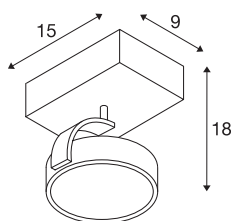

## TECHNISCHE GEGEVENS

Art.nr.	147301
Fitting	GU10
Lamp	QPAR111
Aantal fittingen	1
Inclusief lampen	Geen
Zwenkbereik	90 °
Horizontaal draaibereik	350 °
Draai- of zwenkbaar	Draai- en kantelbaar
IP-code	IP 20
Montage	opbouw
Montagebeschrijving	plafond,wand
Primaire nominale spanning	220-240V ~50/60Hz
Beschermingsklasse	I
Wattage	75 W
maximale omgevingstemperatuur	40 °C
Kleur	wit
Lichtuitlaat	direct
Lengte	15 cm
Breedte	9 cm
Hoogte	18 cm
Nettogewicht	0.515 kg
Brutogewicht	0.707 kg