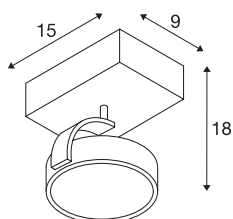

## TECHNISCHE SPECIFICATIES

|                               |                        |
|-------------------------------|------------------------|
| Art.nr.:                      | 147301                 |
| Fitting                       | GU10                   |
| Lichtbronnen                  | QPAR111                |
| Aantal fittingen              | 1                      |
| Inclusief lampen              | Geen                   |
| Primaire nominale spanning    | 220-240V ~50/60Hz mA/V |
| Kantelbereik                  | 90 °                   |
| Horizontaal draaibereik       | 350 °                  |
| Lengte                        | 15 cm                  |
| Breedte                       | 9 cm                   |
| Hoogte                        | 18 cm                  |
| Nettogewicht                  | 0.515 kg               |
| Brutogewicht                  | 0.707 kg               |
| IP-code                       | IP 20                  |
| Veiligheidsklasse             | I                      |
| Montage                       | Opbouw                 |
| Montagebeschrijving           | Plafond,Wand           |
| Wattage                       | 75 W                   |
| Kleur                         | wit                    |
| maximale omgevingstemperatuur | 40 °C                  |
| BIG WHITE pagina              | 304                    |