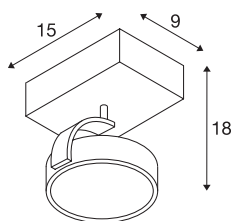

KALU

настенный и потолочный светильник,
однорожковый, QR111, круглый, матовый белый,
макс. 75 Вт

Базовый дизайн потолочного светильника KALU в пуристическом стиле обеспечивает абсолютно свободную регулировку рожков, в которые могут устанавливаться галогенные или соответствующие светодиодные источники света ES111. Функция регулировки яркости светильника открывает широкие возможности для его использования. Потолочные светильники KALU доступны в различных цветах и предназначены для прямого подключения к сети напряжением 230 В.

Технические характеристики

Тов. №	147301
Патрон	GU10
Источник света	QPAR111
Количество патронов	1
Включая источник света	Нет
Диапазон изменения угла наклона от	90 °
Вертикальный диапазон изменения угла наклона от	350 °
С регулировкой наклона и поворота	С регулировкой угла наклона и возможностью вращения
IP Code	IP 20
Сборка	Накладной
Детали сборки	Потолок, Стена
Номинальное первичное напряжение	220-240V ~50/60Hz
Класс защиты	I
Мощность	75 W
Максимальная температура окружающей среды	40 °C
Цвет	белый
Световое отверстие	прямой
Длина	15 cm
Ширина	9 cm
Высота	18 cm