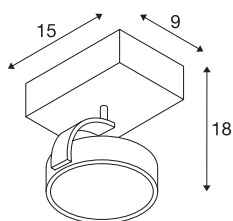

TECHNISCHE GEGEVENS

Art.nr.	147306
Fitting	GU10
Lamp	QPAR111
Aantal fittingen	1
Inclusief lampen	Geen
Zwenkbereik	90 °
Horizontaal draaibereik	350 °
Draai- of zwenkbaar	Draai- en kantelbaar
IP-code	IP 20
Montage	opbouw
Montagebeschrijving	plafond,wand
Primaire nominale spanning	220-240V ~50/60Hz
Beschermingsklasse	I
Wattage	75 W
maximale omgevingstemperatuur	40 °C
Kleur	alu
Lichtuitlaat	direct
Lengte	15 cm
Breedte	9 cm
Hoogte	18 cm
Nettogewicht	0.493 kg
Brutogewicht	0.687 kg