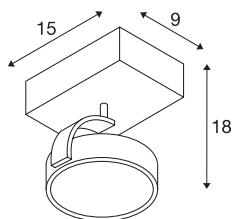

## TECHNISCHE SPECIFICATIES

Art.nr.	147306
Fitting	GU10
Lichtbronnen	QPAR111
Aantal fittingen	1
Inclusief lampen	Geen
Kantelbereik	90 °
Horizontaal draaibereik	350 °
Draai- of kantelbaar	Draai- en zwenkbaar
IP-code	IP 20
Montage	Opbouw
Montagebeschrijving	Plafond, Wand
Primaire nominale spanning	220-240V ~50/60Hz
Veiligheidsklasse	I
Wattage	75 W
maximale omgevingstemperatuur	40 °C
Kleur	alu
Lichtval	direct
Lengte	15 cm
Breedte	9 cm
Hoogte	18 cm
Nettogewicht	0.493 kg
Brutogewicht	0.687 kg