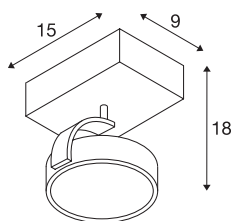

## KALU

настенный и потолочный светильник, однорожковый, QPAR111, круглый, шлифованный алюминий, макс. 75 Вт

Базовый дизайн потолочного светильника KALU в пуристическом стиле обеспечивает абсолютно свободную регулировку рожков, в которые могут устанавливаться галогенные или соответствующие светодиодные источники света ES111. Функция регулировки яркости светильника открывает широкие возможности для его использования. Потолочные светильники KALU доступны в различных цветах и предназначены для прямого подключения к сети напряжением 230 В.

### Технические характеристики

Тов. №	147306
Патрон	GU10
Источник света	QPAR111
Количество патронов	1
Включая источник света	Нет
Диапазон изменения угла наклона от	90 °
Вертикальный диапазон изменения угла наклона от	350 °
С регулировкой наклона и поворота	С регулировкой угла наклона и возможностью вращения
IP Code	IP 20
Сборка	Накладной
Детали сборки	Потолок, Стена
Номинальное первичное напряжение	220-240V ~50/60Hz
Класс защиты	I
Мощность	75 W
Максимальная температура окружающей среды	40 °C
Цвет	Алюминий
Световое отверстие	прямой
Длина	15 cm
Ширина	9 cm
Высота	18 cm

Вес нетто	0.493 kg
вес брутто	0.687 kg
BIG WHITE Seite	405