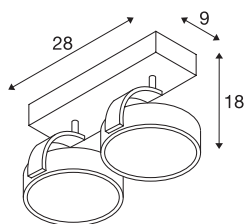

KALU

nástěnné a stropní svítidlo, dvě žárovky, QPAR111, kulaté, bílé matné, max. 150 W

Puristický základní design stropního svítidla KALU je zárukou dokonalého volného vyrovnání hlav svítidla, volitelně osazených halogenovými nebo vhodnými žárovkami LED ES111. Stmívání svítidla vám otevírá další možnosti použití. Stropní svítidlo KALU, které se dodává v několika barevných verzích, je určeno k přímému připojení k síťovému napětí 230 V.

TECHNICKÁ DATA

Č. výrobku	147311
Objímka	GU10
Žárovky	QPAR111
Počet objímek	2
Včetně žárovek	Nie
Akční okruh	90 °
Horizontální akční okruh	350 °
Otočné nebo výkyvné	otočné a výkyvné
Kód IP	IP 20
Montáž	Nástavba
Podrobnosti montáže	Strop, Stěna
Primární jmenovité napětí	220-240V ~50/60Hz
Třída ochrany	I
Příkon	75 W
Maximální teplota prostředí	40 °C
Barva	bílá
Výstup světla	přímé
Délka	30 cm
Šířka	9 cm
Výška	18 cm
Hmotnost netto	0.924 kg
Celková hmotnost	1.234 kg