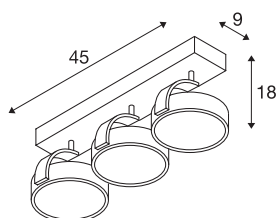

## KALU

nástěnné a stropní svítidlo, tři žárovky, QPAR111, kulaté, bílé matné, max. 225 W

Puristický základní design stropního svítidla KALU je zárukou dokonalého volného vyrovnání hlav svítidla, volitelně osazených halogenovými nebo vhodnými žárovkami LED ES111. Stmívání svítidla vám otevírá další možnosti použití. Stropní svítidlo KALU, které se dodává v několika barevných verzích, je určeno k přímému připojení k síťovému napětí 230 V.

## TECHNICKÁ DATA

Č. výrobku	147321
Objímka	GU10
Žárovky	QPAR111
Počet objímek	3
Včetně žárovek	Nie
Akční okruh	90 °
Horizontální akční okruh	350 °
Otočné nebo výkyvné	otočné a výkyvné
Kód IP	IP 20
Montáž	Nástavba
Podrobnosti montáže	Strop, Stěna
Primární jmenovité napětí	220-240V ~50/60Hz
Třída ochrany	I
Příkon	75 W
Maximální teplota prostředí	40 °C
Barva	bílá
Výstup světla	přímé
Délka	45 cm
Šířka	9 cm
Výška	18 cm
Hmotnost netto	1.337 kg
Celková hmotnost	1.751 kg