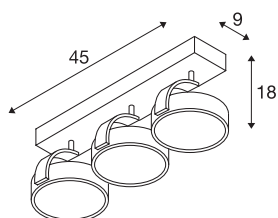

## KALU

wand- en plafondarmatuur, drievlammig, QPAR111, rond, matwit, max. 225 W

Het KALU plafondarmatuur met zijn minimalistische basisdesign heeft volledig vrij te richten spots, die naar keuze worden uitgerust met halogeen- of passende LED ES111 lampen. De dimbaarheid van de lamp biedt u meer toepassingsmogelijkheden. Het KALU plafondarmatuur is verkrijgbaar in meerdere kleuroitvoeringen en wordt klaar voor rechtstreekse aansluiting op 230V netspanning geleverd.

## TECHNISCHE GEGEVENS

Art.nr.	147321
Fitting	GU10
Lamp	QPAR111
Aantal fittingen	3
Inclusief lampen	Geen
Zwenkbereik	90 °
Horizontaal draaibereik	350 °
Draai- of zwenkbaar	Draai- en kantelbaar
IP-code	IP 20
Montage	opbouw
Montagebeschrijving	plafond,wand
Primaire nominale spanning	220-240V ~50/60Hz
Beschermingsklasse	I
Wattage	75 W
maximale omgevingstemperatuur	40 °C
Kleur	wit
Lichtuitlaat	direct
Lengte	45 cm
Breedte	9 cm
Hoogte	18 cm
Nettogewicht	1.337 kg
Brutogewicht	1.751 kg