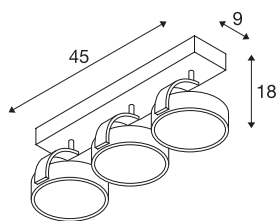

KALU

настенный и потолочный светильник, трехрожковый, QPAR111, круглый, матовый белый, макс. 225 Вт

Базовый дизайн потолочного светильника KALU в пуристическом стиле обеспечивает абсолютно свободную регулировку рожков, в которые могут устанавливаться галогеновые или соответствующие светодиодные источники света ES111. Функция регулировки яркости светильника открывает широкие возможности для его использования. Потолочные светильники KALU доступны в различных цветах и предназначены для прямого подключения к сети напряжением 230 В.

Технические характеристики

Тов. №	147321
Патрон	GU10
Источник света	QPAR111
Количество патронов	3
Включая источник света	Нет
Диапазон изменения угла наклона от	90 °
Вертикальный диапазон изменения угла наклона от	350 °
С регулировкой наклона и поворота	С регулировкой угла наклона и возможностью вращения
IP Code	IP 20
Сборка	Накладной
Детали сборки	Потолок, Стена
Номинальное первичное напряжение	220-240V ~50/60Hz
Класс защиты	I
Мощность	75 W
Максимальная температура окружающей среды	40 °C
Цвет	белый
Световое отверстие	прямой
Длина	45 cm
Ширина	9 cm
Высота	18 cm

Вес нетто	1.337 kg
вес брутто	1.751 kg
BIG WHITE Seite	405

Рекомендуемые осветители

1005274	QPAR111 , GU10, светодиодный источник света, 8 Вт, 2700К, CRI- 90 38°
1005298	Светодиодный источник света , QPAR111, GU10, 12 Вт, 680 лм, 3000 К, CRI90, 55° , с регулировкой яркости
1005297	Светодиодный источник света , QPAR111, GU10, 12 Вт, 670 лм, 2700 К, CRI90, 55° , с регулировкой яркости
1005299	Светодиодный источник света , QPAR111, GU10, 12 Вт, 750 лм, 4000 К, CRI90, 55° , с регулировкой яркости