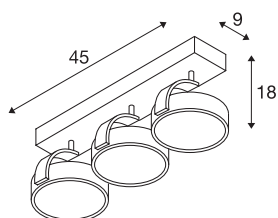

KALU

wand- en plafondarmatuur, drievlammig, QPAR111, rond, aluminium geborsteld, max. 225W

Het KALU plafondarmatuur met zijn minimalistische basisdesign heeft volledig vrij te richten spots, die naar keuze worden uitgerust met halogeen- of passende LED ES111 lampen. De dimbaarheid van de lamp biedt u meer toepassingsmogelijkheden. Het KALU plafondarmatuur is verkrijgbaar in meerdere kleuroitvoeringen en wordt klaar voor rechtstreekse aansluiting op 230V netspanning geleverd.

TECHNISCHE GEGEVENS

Art.nr.	147326
Fitting	GU10
Lamp	QPAR111
Aantal fittingen	3
Inclusief lampen	Geen
Zwenkbereik	90 °
Horizontaal draaibereik	350 °
Draai- of zwenkbaar	Draai- en kantelbaar
IP-code	IP 20
Montage	opbouw
Montagebeschrijving	plafond,wand
Primaire nominale spanning	220-240V ~50/60Hz
Beschermingsklasse	I
Wattage	75 W
maximale omgevingstemperatuur	40 °C
Kleur	alu
Lichtuitlaat	direct
Lengte	45 cm
Breedte	9 cm
Hoogte	18 cm
Nettogewicht	1.304 kg
Brutogewicht	1.699 kg