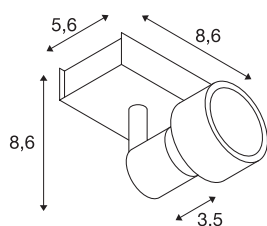

PURI 1

wand- en plafondarmatuur, eenvlammig, QPAR51, mat zwart, max. 50W, met decoratieve ring

Wand- en plafondarmatuur van de PURI reeks waarbij afhankelijk van de uitvoering een tot drie spots draai- en richtbaar gemonteerd zijn de rozet die qua kleur bij het armatuur past. Het aluminium armatuur is door de geïnstalleerde GU10 fitting geschikt voor halogeen- en LED-lampen. Voor lampen met 5 cm diameter is een decoratieve ring inbegrepen om op de lamp te plaatsen. De lamp is in meerdere kleuruitvoeringen beschikbaar en wordt rechtstreeks op 230V netspanning aangesloten.

TECHNISCHE GEGEVENS

Art.nr.	147360
Fitting	GU10
Aantal fittingen	1
Zwenkbereik	85 °
Horizontaal draaibereik	350 °
Draai- of zwenkbaar	Draai- en kantelbaar
IP-code	IP 20
Montage	opbouw
Montagebeschrijving	plafond,wand
Primaire nominale spanning	220-240V ~50/60Hz
Beschermingsklasse	I
Wattage	50 W
Kleur	zwart
Lichtuitlaat	direct
Lengte	8.6 cm
Breedte	5.6 cm
Hoogte	8.6 cm
Nettogewicht	0.276 kg
Brutogewicht	0.335 kg
BIG WHITE pagina	411