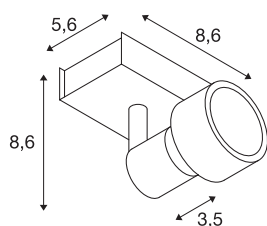

## PURI 1

wand- en plafondarmatuur, met één lichtbron, QPAR-51, mat zwart, max. 50 W, met decoratie

Wand- en plafondarmatuur van de PURI serie waarbij de afhankelijk van versie een tot drie lampenkoppen draai- plus zwenkbaar op de rozet, die in een bij de armatuur passende kleur is uitgevoerd, gemonteerd zijn. De aluminium lamp is door de ingebouwde GU10-fitting voor halogeen en led lichtbronnen geschikt. Voor lichtbronnen met 5 cm diameter wordt een op de lichtbron te plaatsen decoratie meegeleverd. De in meerdere kleurvarianten beschikbare lamp wordt direct op 230 V netspanning aangesloten.

## TECHNISCHE SPECIFICATIES

Art.nr.	147360
Fitting	GU10
Aantal fittingen	1
Kantelbereik	85 °
Horizontaal draaibereik	350 °
Draai- of kantelbaar	Draai- en zwenkbaar
IP-code	IP 20
Montage	Opbouw
Montagebeschrijving	Plafond,Wand
Primaire nominale spanning	220-240V ~50/60Hz
Veiligheidsklasse	I
Wattage	50 W
Kleur	zwart
Lichtval	direct
Lengte	8.6 cm
Breedte	5.6 cm
Hoogte	8.6 cm
Nettogewicht	0.276 kg
Brutogewicht	0.335 kg
BIG WHITE pagina	411