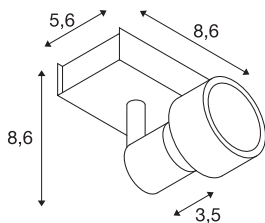

PURI 1

nástěnné a stropní svítidlo, jedna žárovka, QPAR51, bílé matné, max. 50 W, s dekoracním kroužkem

Nástěnné a stropní svítidlo řady PURI, u kterého jsou podle verze na rozetu svítidla otočně i výkyvně namontovány jedna až tři hlavy, které barevně ladí se svítidlem. Svítidlo vyrobené z hliníku je díky vestavěné patici GU10 vhodné pro halogenové žárovky i žárovky LED. Pro žárovky o průměru 5 cm je v rozsahu dodávky i dekoracní kroužek pro nasazení na žárovku. Svítidlo v několika barevných verzích je přímo připojeno k síťovému napětí 230 V.

TECHNICKÁ DATA

Č. výrobku	147361
Objímka	GU10
Počet objímek	1
Akční okruh	85 °
Horizontální akční okruh	350 °
Otočné nebo výkyvné	otočné a výkyvné
Kód IP	IP 20
Montáž	Nástavba
Podrobnosti montáže	Strop, Stěna
Primární jmenovité napětí	220-240V ~50/60Hz
Třída ochrany	I
Příkon	50 W
Barva	bílá
Výstup světla	přímé
Délka	8.6 cm
Šířka	5.6 cm
Výška	8.6 cm
Hmotnost netto	0.278 kg
Celková hmotnost	0.338 kg
BIG WHITE strana	411