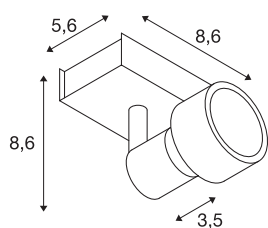

Applique et plafonnier PURI 1

à 1 lampe, QPAR51, blanc mat, max. 50 W, avec anneau déco

Appliques et plafonniers de la série PURI dotés d'une patère de plafond assortie au luminaire, sur laquelle on peut monter jusqu'à trois têtes d'éclairage pivotantes et inclinables. Grâce à sa douille GU10 incorporée, la lampe en aluminium peut accueillir des ampoules halogènes ou LED. Pour les ampoules de 5 cm de diamètre, un anneau déco à placer sur l'ampoule est joint. Le raccordement électrique de la lampe disponible en plusieurs versions de couleur se fait directement au réseau 230 V.

INFORMATIONS TECHNIQUES

N° art.	147361
Douille	GU10
Nombre de douilles	1
Plage d'inclinaison	85 °
Plage de pivotement horizontal	350 °
Pivotant ou inclinable	Rotatif et pivotant
Code IP	IP 20
Montage	Apparent
Infos de montage	Plafond, Mur
Tension nominale primaire	220-240V ~50/60Hz
Indice de protection	I
Wattage	50 W
Coloris	blanc
Faisceau lumineux	direct
Longueur	8.6 cm
Largeur	5.6 cm
Hauteur	8.6 cm
Poids net	0.278 kg
Poids brut	0.338 kg
BIG WHITE, page	411