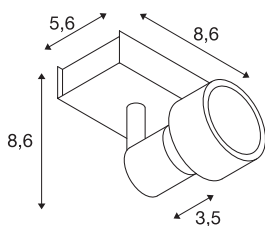

PURI 1

vegg- og takarmatur, ett lys, GU10/QPAR51, matt hvit, maks. 50 W, med dekoring

Vegg- og takarmatur i PURI-serien der ett til tre armaturhoder, avhengig av variant, er montert drei-/svingbart på armaturosetten som matcher armaturet. armaturet består av aluminium og har en integrert GU10-sokkel som er egnet til halogen- og LED-lyskilder. Leveres med en dekoring som kan festes på lyskilder med en diameter på 5 cm. armaturet finnes i flere farger. Den kobles direkte til elektriske anlegg med 230 V nettspenning.

TEKNISKE DATA

Art.nr.	147361
EL nummer	3240340
Sokkel	GU10
Antall lyskilder	1
Svingområde	85 °
Horisontalt dreieområde	350 °
Drei- og svingbar	Roterbar og svingbar
IP-kode	IP 20
Montering	Utenpåliggende montering
Montering detaljer	Tak,Vegg
Primær merkespenning	220-240V ~50/60Hz
Kapslingsgrad	I
Systemeffekt	50 W
Farge	hvit
Lysåpning	direkte
Lengde	8.6 cm
Bredde	5.6 cm
Høyde	8.6 cm
Nettvekt	0.278 kg
Bruttovekt	0.338 kg
BIG WHITE side	411